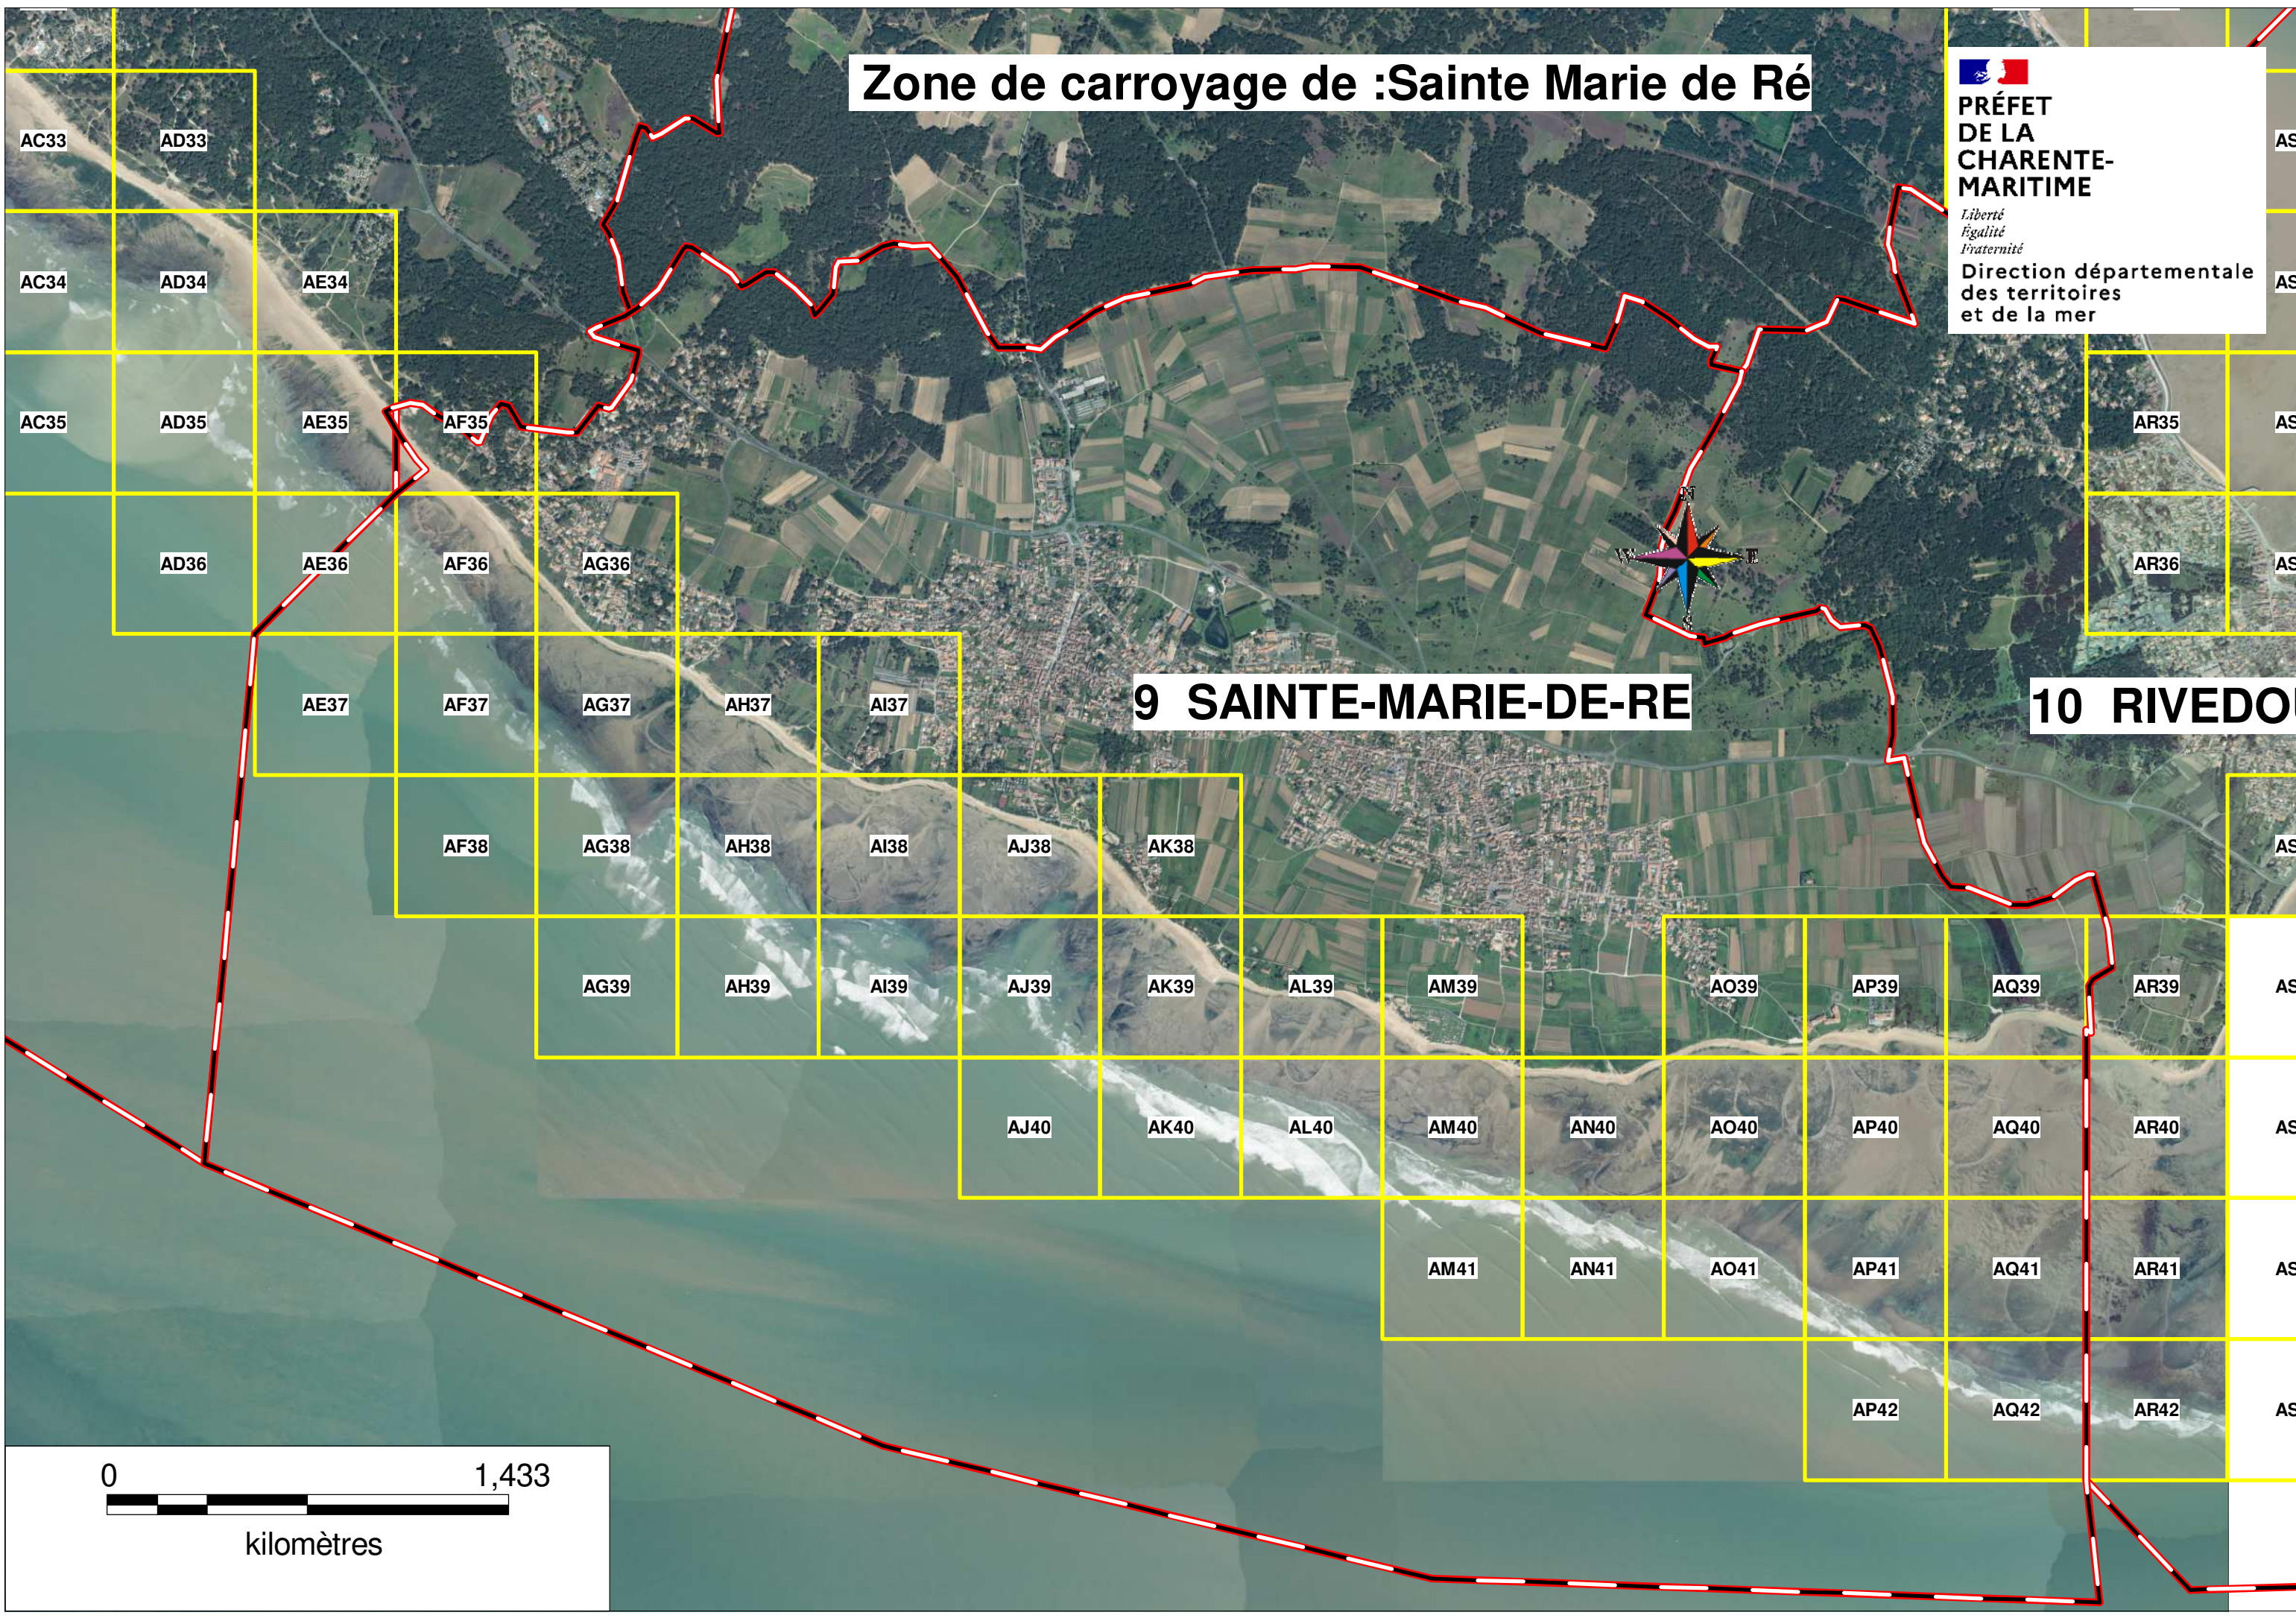

Zone de carroyage de :Sainte Marie de Ré

**PRÉFET
DE LA
CHARENTE-
MARITIME**
*Liberté
Égalité
Fraternité*
Direction départementale
des territoires
et de la mer

9 SAINTE-MARIE-DE-RE

10 RIVEDOUX