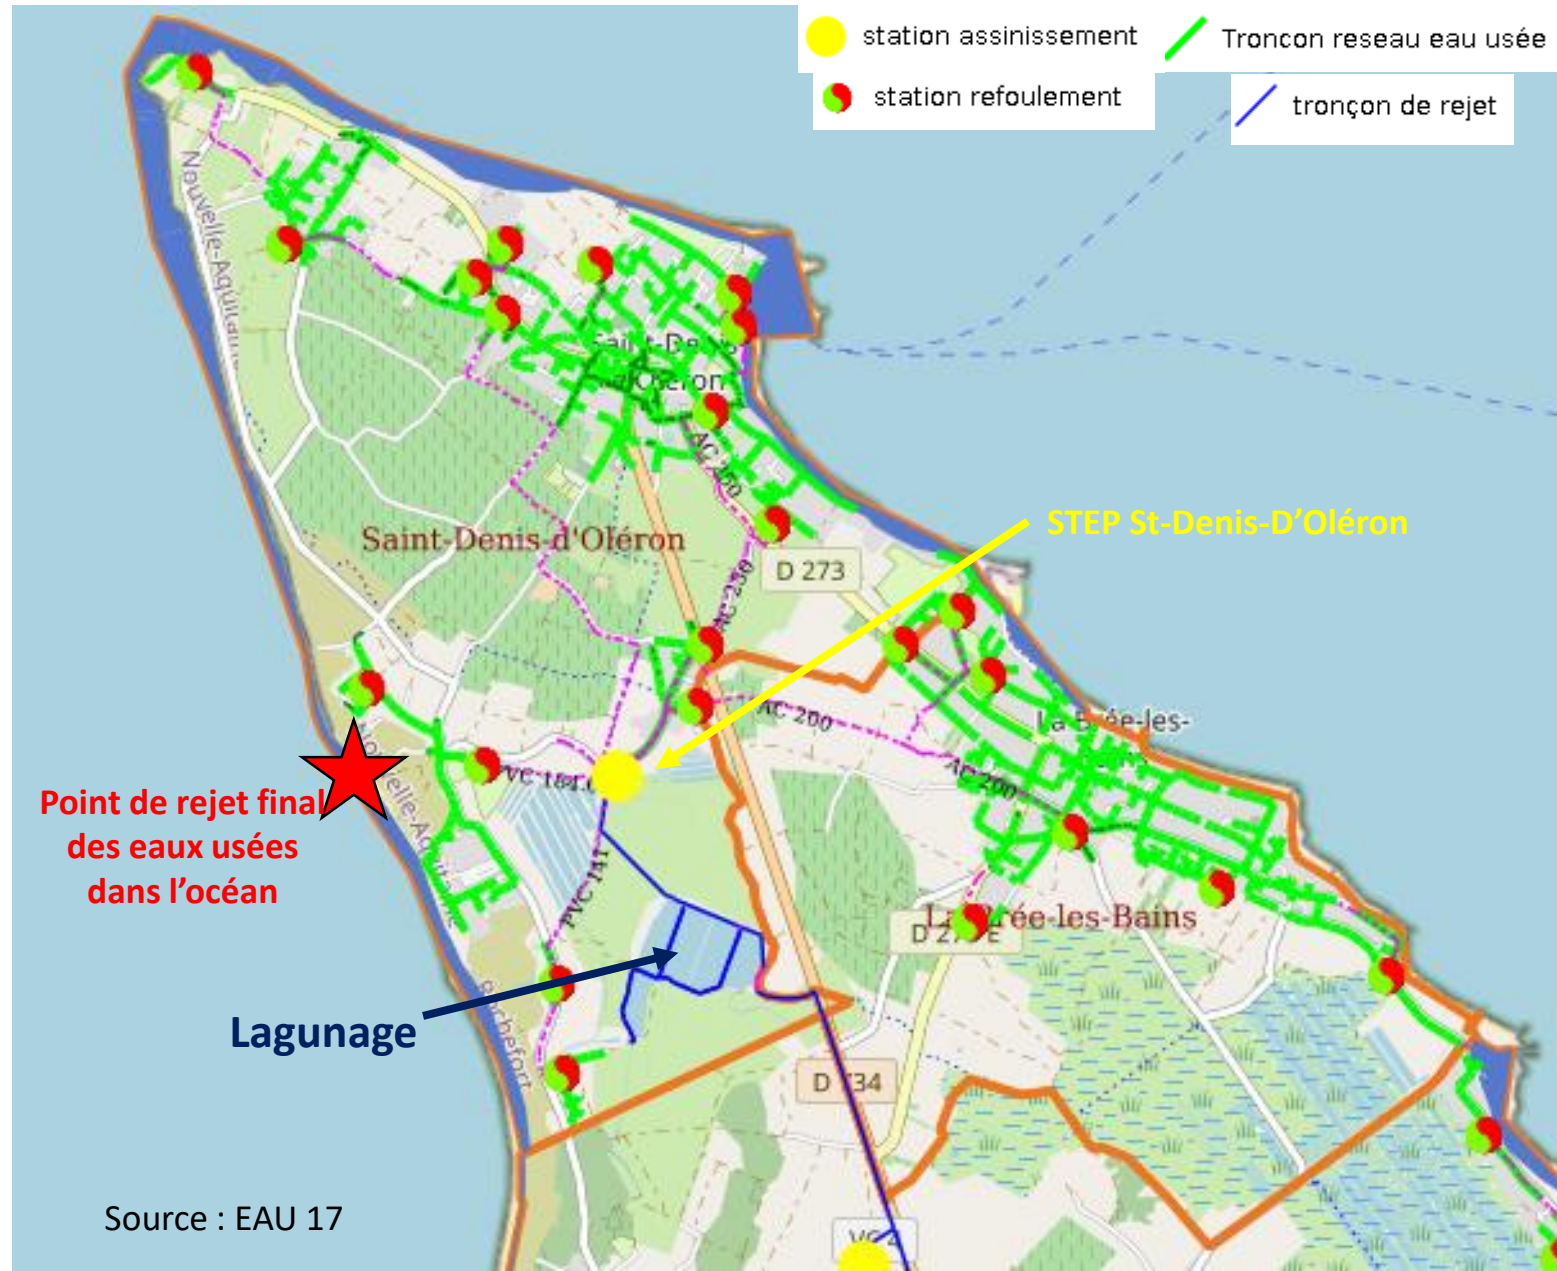

- STEP Bourg - Saint-Georges-d'Oléron
- STEP Chaucre - Saint-Denis-d'Oléron
- STEP Micheliere - Saint-Denis-d'Oléron
- Lagunage commun

**LOCALISATION GLOBALE DU SYSTEME  
D'ASSAINISSEMENT**

# OUVRAGE DE REJET DANS LA MER SAINT-GEORGES-D'OLERON Exutoire du canal de Lachenaud

# FONCTIONNEMENT DE LA STEP DE SAINT DENIS D'OLÉRON