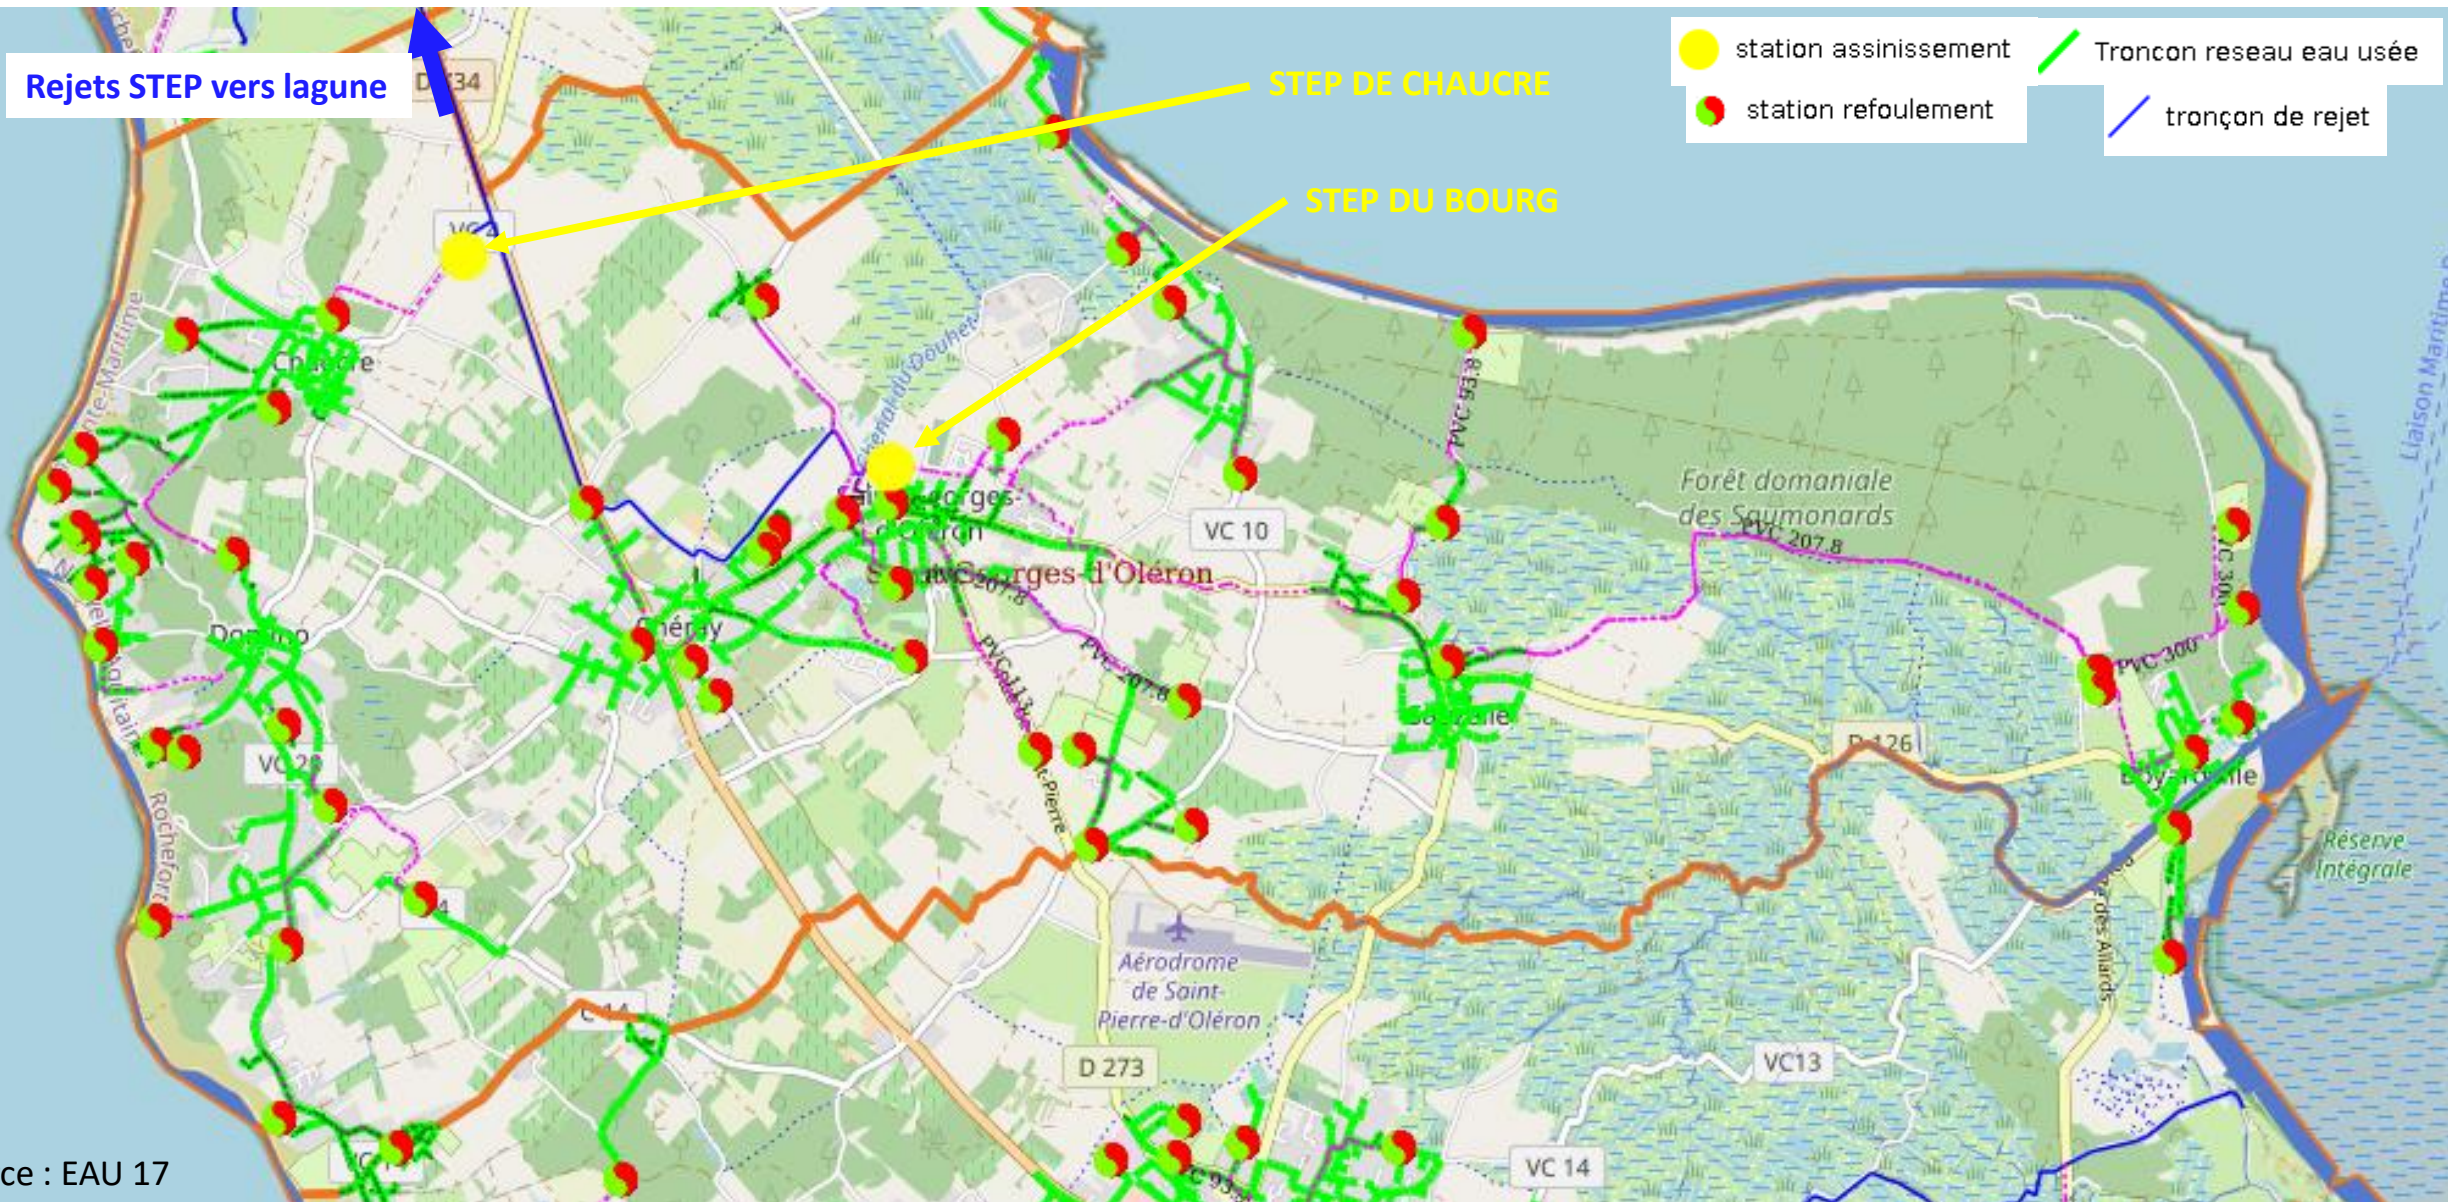

FONCTIONNEMENT DES STEP DU BOURG ET DE CHAUCRE A SAINT GEORGES D'OLERON