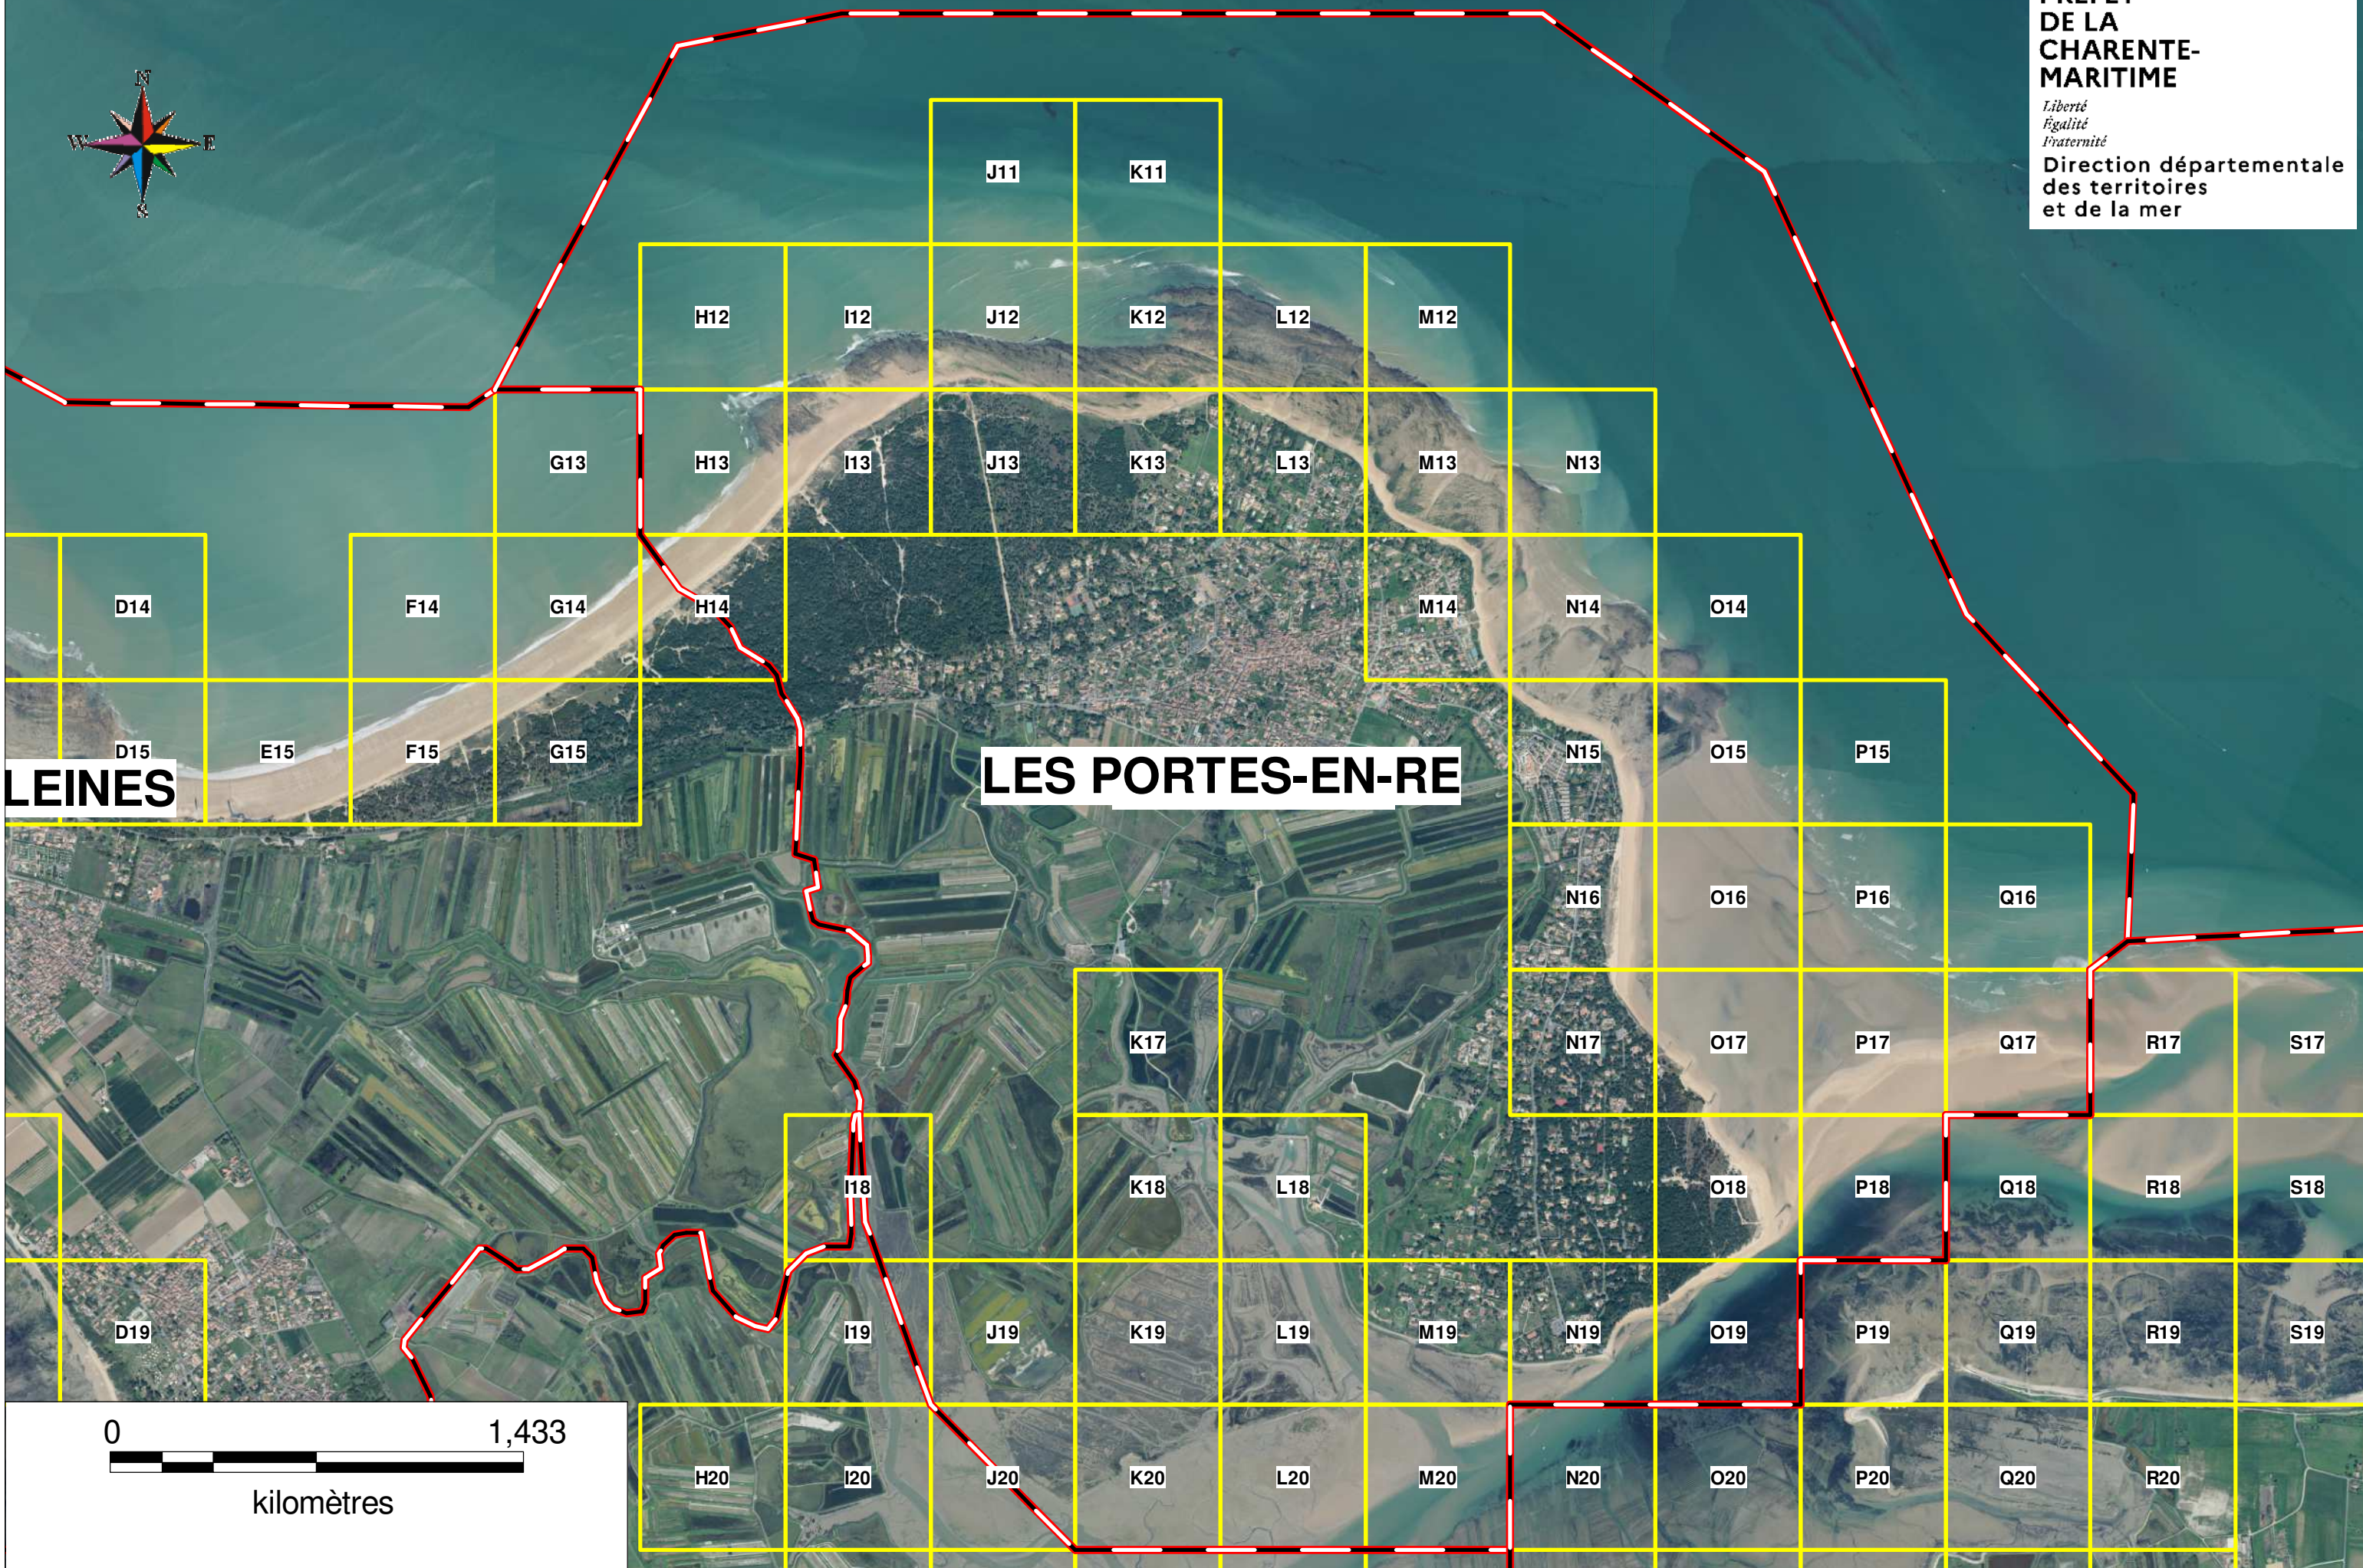

1 - Zone de carroyage de : Les Portes en Ré

LEINES

LES PORTES-EN-RE

0 1,433
kilomètres